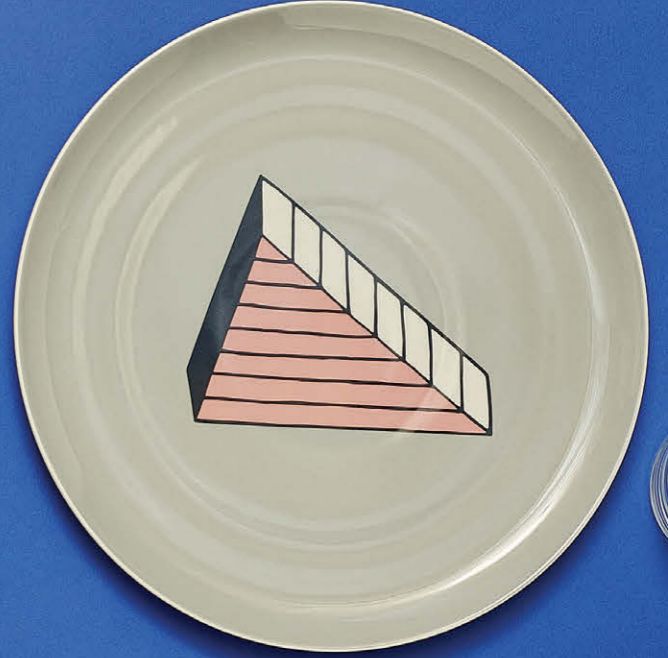

Tazza jumbo Ø 14 cm
Jumbo cup Ø 14 cm
BHC 6708 - Blu/Blue

Tazza jumbo Ø 14 cm
Jumbo cup Ø 14 cm
BHC 6709 - Acquamarine

Tazza jumbo Ø 14 cm
Jumbo cup Ø 14 cm
BHC 6705 - Giallo/Yellow

Tazza jumbo Ø 14 cm
Jumbo cup Ø 14 cm
BHC 6706 - Rosa/Pink