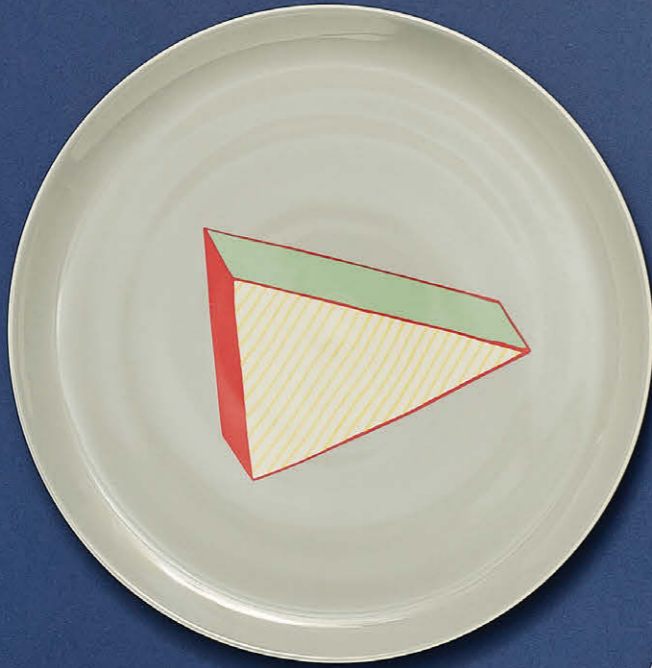

Tazza jumbo Ø 14 cm
Jumbo cup Ø 14 cm
BHC 6708 - Blu/Blue

Tazza jumbo Ø 14 cm
Jumbo cup Ø 14 cm
BHC 6709 - Acquamarine

Tazza jumbo Ø 14 cm
Jumbo cup Ø 14 cm
BHC 6705 - Giallo/Yellow

Tazza jumbo Ø 14 cm
Jumbo cup Ø 14 cm
BHC 6706 - Rosa/Pink