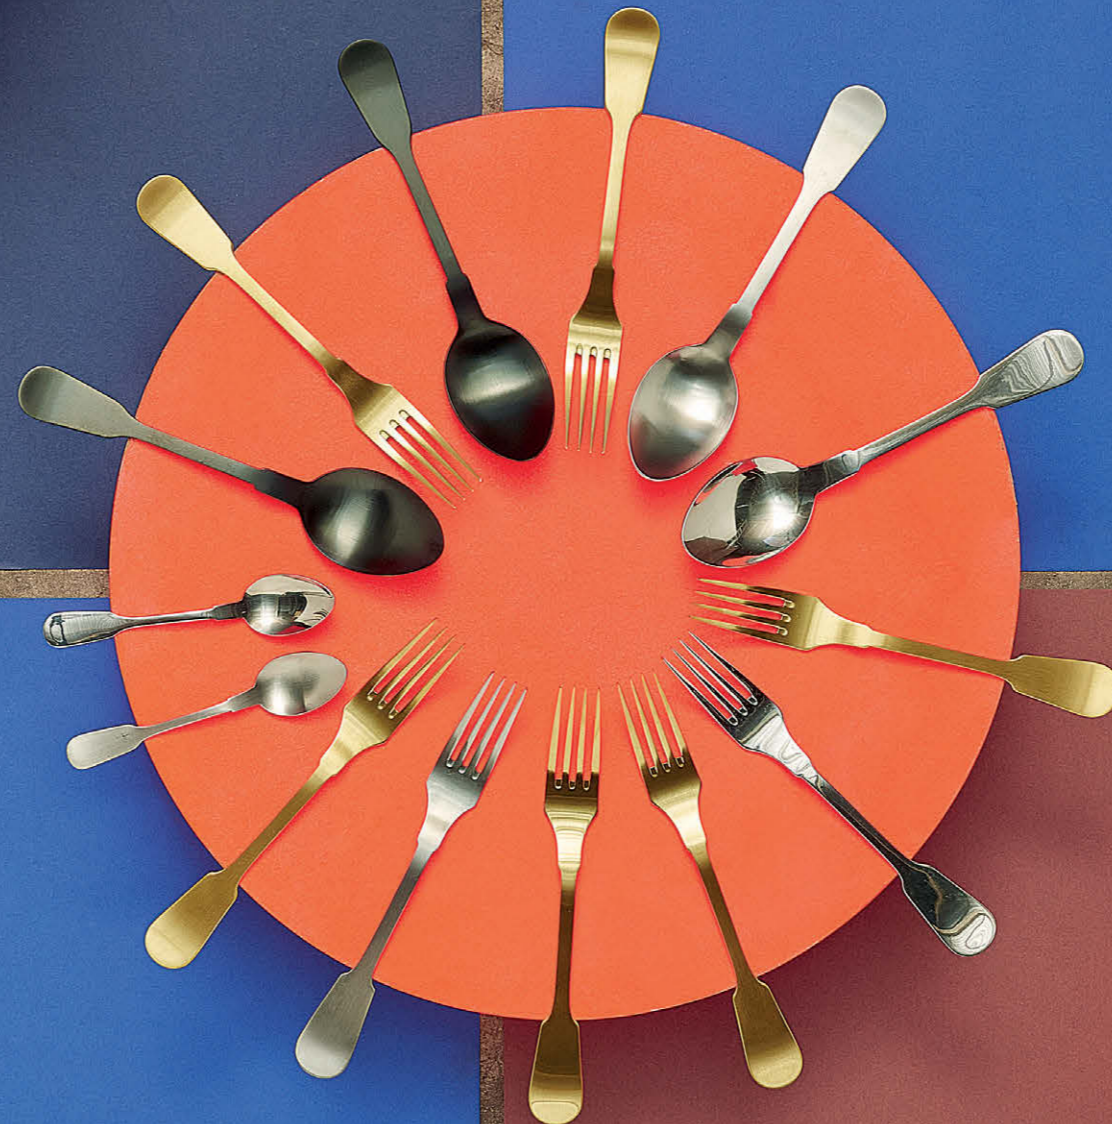

Posateria

08

Cutlery

Classic

Posateria/Cutlery

Praticità ed eleganza vanno di pari passo in un servizio dalle linee classiche ma con finiture esclusive. Set 24 posate disponibili nella finitura acciaio, oro, nero e rame matt.