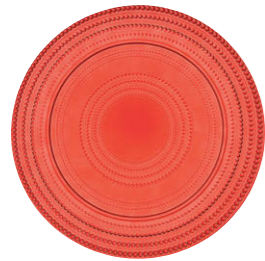

Vassoio tondo Rosso
Round tray Red
BHT 910 - Ø 31 cm