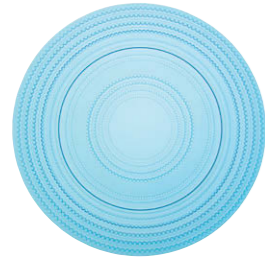

Vassoio tondo Celeste
Round tray Light Blue
BHT 410 - Ø 31 cm